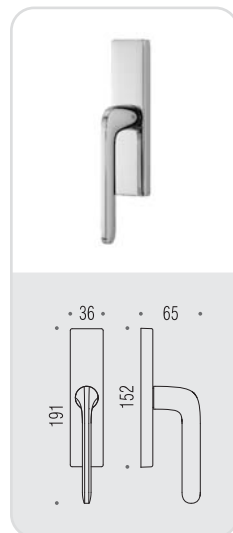

ROBOQUATTRO ID 41

Design: Colombo Design

roboquattro

Design: Colombo Design

Materiale: Cromall®
Material: Cromall®

OL
Oroplus

OM
Oromat
Matt gold

CR
Cromo
Chrome

CM
Cromat
Matt chrome

ID 41 R-RY

CD 49 BZG G 6/8

ID 42 IM

ID 42 DK/SM