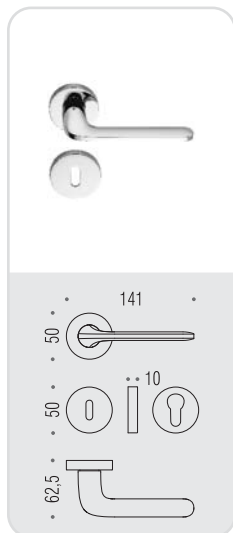

ROBOQUATTRO ID 41

Design: Colombo Design

roboquattro

Design: Colombo Design

Materiale: Cromall®
Material: Cromall®

OL
Oroplus

OM
Oromat
Matt gold

CR
Cromo
Chrome

CM
Cromat
Matt chrome

ID 41 R-RY

CD 49 BZG G 6/8

ID 42 IM

ID 42 DK/SM